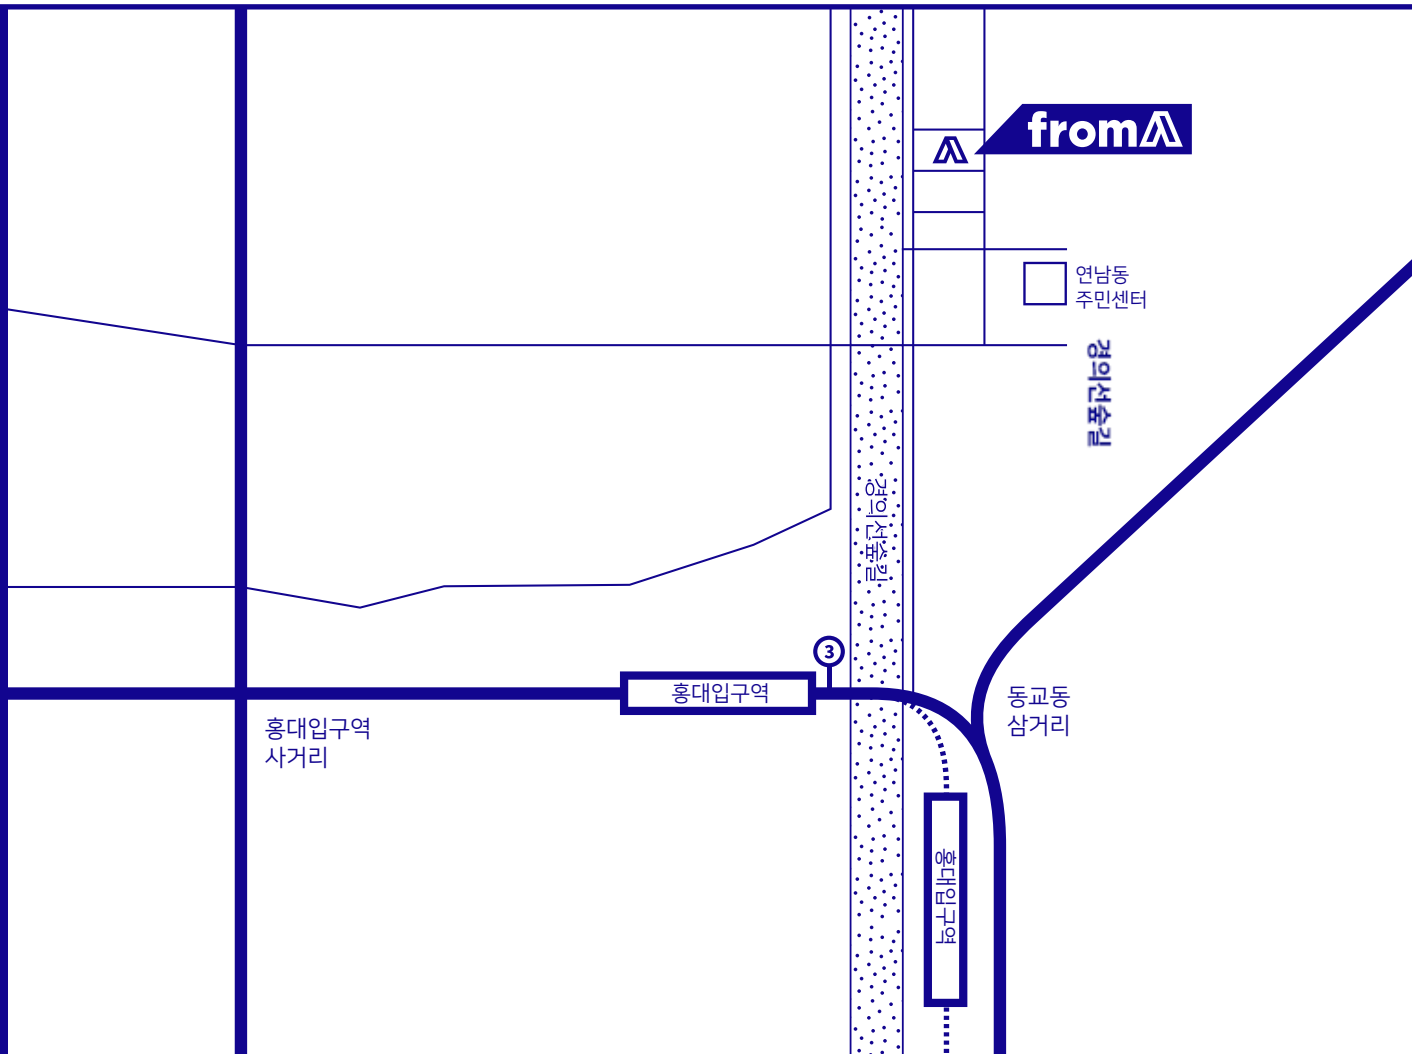

from

(주) 프럼에이

03979 서울특별시 마포구 성미산로 23길 30-5

30-5, Seongmisan-ro 23-gil, Mapo-gu, Seoul, Republic of Korea

T. +82 2 733 1399 E. froma@froma.co subscribeSUBSCRIBE

(주)프럼에이 | 대표자: 강기영 | 사업자등록번호: 105-87-52236

fromA.co